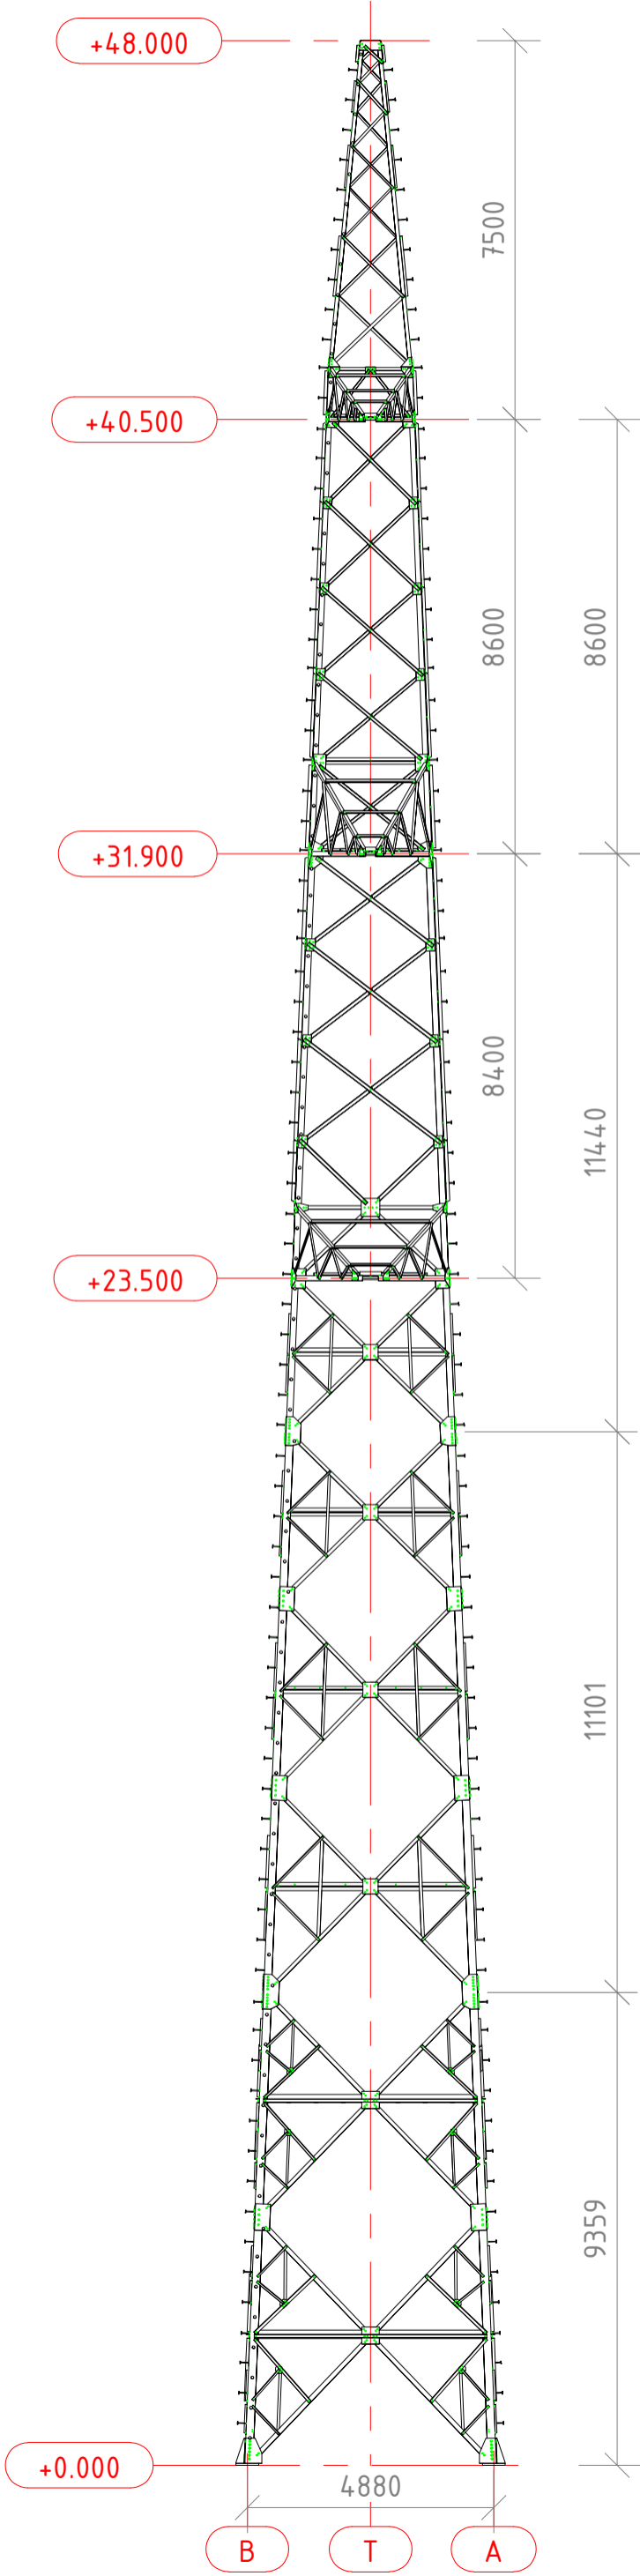

Atrama 2T330/0/48
Vaizdas iš šono

Atrama 2T330/0/48